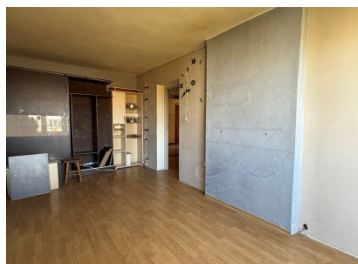

Mieszkanie

Jastrzębie-Zdrój, Osiedle Złote Łany, ul. Wiejska

149 000 zł

OPIS:

Dwupokojowe mieszkanie z balkonem znajdujące się na czwartym piętrze w bloku przy ul. Wiejskiej. Pokoje nieprześciowe, kuchnia z oknem, przedpokój i łazienka. Okna pcv, pomieszczenie dodatkowe-piwnica. Wszystkie pomieszczenia wymagają remontu. Mieszkanie dostępne od zaraz. Możliwość zakupu przez obcokrajowców.

SZCZEGÓŁY OFERTY:

Nr.	LOK-MS-9110
Miejscowość:	Jastrzębie-Zdrój
Ulica:	Wiejska
Powierzchnia:	37,78 m ²
M:	3
Cena:	149 000 zł
Liczba pokoi:	2
Piętro:	4p
Cena za m ² :	3 943,89 zł
Standard:	★☆☆☆☆

Sprawdź wysokość raty na kalkulatorze kredytowym lub skontaktuj się z naszym doradcą finansowym