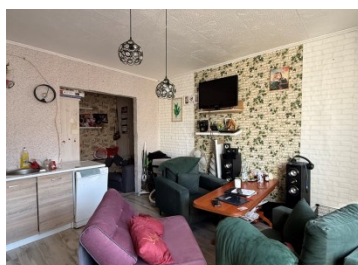

Mieszkanie

Jastrzębie-Zdrój, Osiedle 1000-lecia, ul. 1000 Lecia

119 000 zł

OPIS:

Na sprzedaż kawalerka o powierzchni 26,30m² na osiedlu 1000 - lecia, znajdująca się na III piętrze w niskim bloku. Mieszkanie składa się z jednego pokoju z aneksem kuchennym, sypialni, łazienki, przedpokoju oraz przynależnej piwnicy. Mieszkanie w ostatnim czasie zostało odświeżone. Na ścianach zostały położone tapety na podłodze nowe panele. W łazience została wymieniona instalacja kanalizacyjna, wstawiona nowa wanna. Kuchnia pozostaje umeblowana razem ze sprzętem AGD - lodówka, zmywarka, kuchenka gazowa. W cenie pozostają meble widoczne na zdjęciach. Okna PCV, okno balkonowe, zadbana klatka schodowa i teren przed blokiem. Termin wydania kluczy do miesiąca od aktu notarialnego. W pobliżu szkoła podstawowa, przedszkole, sklepy osiedlowe, apteka, przychodnia, poczta. Oferta skierowana dla klienta gotówkowego! Zapraszamy na niezobowiązującą prezentację.

SZCZEGÓŁY OFERTY:

Nr.	LOK-MS-9131
Miejscowość:	Jastrzębie-Zdrój
Ulica:	1000 Lecia
Powierzchnia:	29,58 m²
M:	2
Cena:	119 000 zł
Liczba pokoi:	1
Piętro:	3p
Cena za m²:	4 022,99 zł
Standard:	★ ★ ★ ★ ★

Sprawdź wysokość raty na kalkulatorze kredytowym lub skontaktuj się z naszym doradcą finansowym

Kontakt: Alicja Gorna

tel. **798679637**

nr licencji osoby odpowiedzialnej za czynności pośrednictwa: **6096**