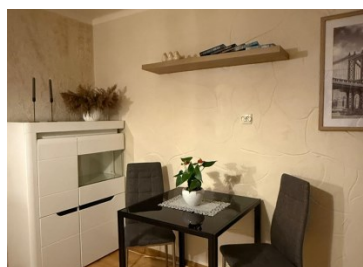

Mieszkanie

Jastrzębie-Zdrój, Osiedle Pionierów, ul. Śląska

1 400 zł

OPIS:

Na wynajem M-3 przy ul. Śląskiej w Jastrzębiu-Zdroju. Mieszkanie o pow. 34m2 usytuowane na IV piętrze w niskim bloku. Lokal składa się z dwóch pokoi, kuchni z oknem, łazienki, przedpokoju, balkonu oraz piwnicy. Na ścianach tapety, na podłogach panele, okna PCV, łazienka wykafelkowana. Mieszkanie jasne, zadbane, częściowo umeblowane. Centrum miasta, blisko sklepy spożywcze, szkoły, przedszkola, galerie handlowe, przystanki autobusowe, przychodnia. Jednorazowe koszty: - Opłata biura - 1000 zł - Najem okazjonalny - 590 zł - Kaucja zwrotna - 2500 zł Miesięczne koszty: - Odstępne - 1400 zł - Czynsz - ok. 800 zł (w naliczeniu na 3 os.) - Media (gaz, prąd) - według zużycia Wymagany najem okazjonalny min. na 12 mies. Zapraszam na niezobowiązująca prezentację.

SZCZEGÓŁY OFERTY:

Nr.	LOK-MW-9159
Miejscowość:	Jastrzębie-Zdrój
Ulica:	Śląska
Powierzchnia:	34 m²
M:	3
Cena:	1 400 zł
Liczba pokoi:	2
Piętro:	4p
Cena za m²:	41,18 zł
Standard:	★ ★ ★ ★ ☆

Sprawdź wysokość raty na kalkulatorze kredytowym lub skontaktuj się z naszym doradcą finansowym

Kontakt: Oliwia Jadach

tel. **573431962**

nr licencji osoby odpowiedzialnej za czynności pośrednictwa: **6096**