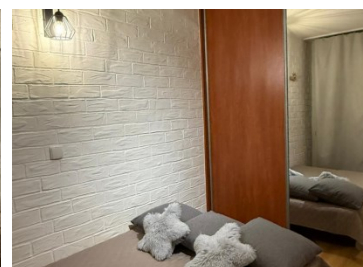

### OPIS:

Na wynajem M-3 przy ul. Śląskiej w Jastrzębiu-Zdroju. Mieszkanie o pow. 34m2 usytuowane na IV piętrze w niskim bloku. Lokal składa się z dwóch pokoi, kuchni z oknem, łazienki, przedpokoju, balkonu oraz piwnicy. Na ścianach tapety, na podłogach panele, okna PCV, łazienka wykafelkowana. Mieszkanie jasne, zadbane, częściowo umeblowane. Centrum miasta, blisko sklepy spożywcze, szkoły, przedszkola, galerie handlowe, przystanki autobusowe, przychodnia. Jednorazowe koszty: - Opłata biura - 1000 zł - Najem okazjonalny - 590 zł - Kaucja zwrotna - 2500 zł Miesięczne koszty: - Odstępne - 1400 zł - Czynsz - ok. 800 zł (w naliczeniu na 3 os.) - Media (gaz, prąd) - według zużycia Wymagany najem okazjonalny min. na 12 mies. Zapraszam na niezobowiązująca prezentację.

### SZCZEGÓŁY OFERTY:

Nr.	LOK-MW-9159
Miejscowość:	Jastrzębie-Zdrój
Ulica:	Śląska
Powierzchnia:	34 m <sup>2</sup>
M:	3
Cena:	1 400 zł
Liczba pokoi:	2
Piętro:	4p
Cena za m <sup>2</sup> :	41,18 zł
Standard:	★ ★ ★ ★ ☆