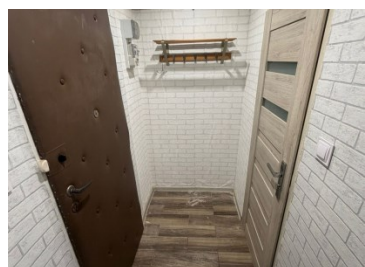

Mieszkanie

Jastrzębie-Zdrój, Osiedle Pionierów, ul. Łowicka

1 300 zł

OPIS:

Na wynajem M-3 przy ul. Łowickiej w Jastrzębiu-Zdroju. Mieszkanie o pow. 34m2 usytuowane na IV piętrze w niskim bloku. Lokal składa się z dwóch pokoi jeden z balkonem, kuchni z oknem, łazienki, przedpokoju oraz piwnicy. Na ścianach tapety, na podłogach panele, okna PCV, łazienka wykafelkowana. Mieszkanie jasne i częściowo umeblowane. Centrum miasta, blisko sklepy spożywcze, szkoły, przedszkola, galerie handlowe, przystanki autobusowe, przychodnia. Miesięczne koszty: - Odstępne - 1300 zł - Czynsz - ok. 700 zł (w naliczeniu na 2 os.) - Media (gaz, prąd) - według zużycia Jednorazowe koszty: - Opłata biura - 1000zł - Najem okazjonalny - 590zł - Kaucja zwrotna - 2000zł Wymagany najem okazjonalny min. na 12 mies. Zapraszam na niezobowiązującą prezentację.

SZCZEGÓŁY OFERTY:

Nr.	LOK-MW-9182
Miejscowość:	Jastrzębie-Zdrój
Ulica:	Łowicka
Powierzchnia:	35 m ²
M:	3
Cena:	1 300 zł
Liczba pokoi:	2
Piętro:	4p
Cena za m ² :	37,14 zł
Standard:	★ ★ ★ ★ ★

Sprawdź wysokość raty na kalkulatorze kredytowym lub skontaktuj się z naszym doradcą finansowym