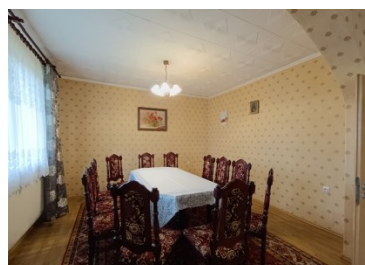

Dom

Jastrzębie-Zdrój, Szeroka, ul. Plebiscytowa

3 500 zł

OPIS:

Do wynajęcia umeblowany dom wraz z możliwością korzystania z dużej działki w cichej okolicy domków jednorodzinnych. Dom położony w Jastrzębiu-Zdroju przy ul. Plebiscytowej. Budynek o powierzchni użytkowej 270m² składający się z 7 pokoi, kuchni, dwóch łazienek. Budynek murowany, dwukondygnacyjny, podpiwniczony, dach kryty papą, wzniesiony w latach 80tych. Wyposażony w meble i sprzęty AGD. Rodzaj ogrzewania: piec z podajnikiem na ekogroszek. Media: prąd (fotowoltaika), gaz, woda, szambo. Możliwość korzystania z garażu oraz sadu. Opłaty: - miesięczne odstępné: 3500zł - jednorazowa kaucja: 6000zł - gaz, prąd, woda, ogrzewanie, wywóz odpadów kanalizacyjnych i komunalnych według umów zawartych indywidualnie z Najemcami - jednorazowa opłata biura: 1000zł + wymagany najem okazjonalny koszt: 590zł Możliwość zamieszkania od 15 grudnia b.r. Zapraszamy na prezentacje.

SZCZEGÓŁY OFERTY:

Nr.	LOK-DW-9187
Miejscowość:	Jastrzębie-Zdrój
Ulica:	Plebiscytowa
Powierzchnia:	270 m²
M:	5/6
Cena:	3 500 zł
Liczba pokoi:	7
Piętro:	
Cena za m²:	12,96 zł
Standard:	★ ★ ★ ★ ★

Sprawdź wysokość raty na kalkulatorze kredytowym lub skontaktuj się z naszym doradcą finansowym

Kontakt: Oliwia Jadach

tel. **573431962**

nr licencji osoby odpowiedzialnej za czynności pośrednictwa: **6096**