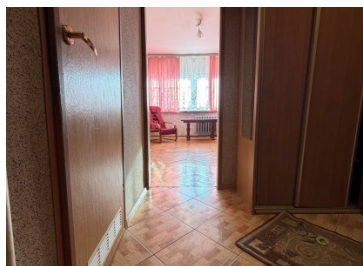

Mieszkanie

Jastrzębie-Zdrój, Osiedle Pionierów, ul. Śląska

189 000 zł

OPIS:

Mieszkanie M-4 o pow. 42m², z balkonem, położone na trzecim piętrze w niskim bloku przy ul. Śląskiej. Mieszkanie składa się z trzech pokoi, kuchni z oknem, łazienki, przedpokoju, balkonu i przynależnej piwnicy i przeznaczone jest do remontu. Lokalizacja: ścisłe centrum miasta z pełną infrastrukturą. Mieszkanie dostępne od zaraz. Zapraszamy na prezentację.

SZCZEGÓŁY OFERTY:

Nr.	LOK-MS-9196
Miejscowość:	Jastrzębie-Zdrój
Ulica:	Śląska
Powierzchnia:	42 m ²
M:	4
Cena:	189 000 zł
Liczba pokoi:	3
Piętro:	3p
Cena za m ² :	4 500 zł
Standard:	★ ★ ☆ ☆ ☆

Sprawdź wysokość raty na kalkulatorze kredytowym lub skontaktuj się z naszym doradcą finansowym