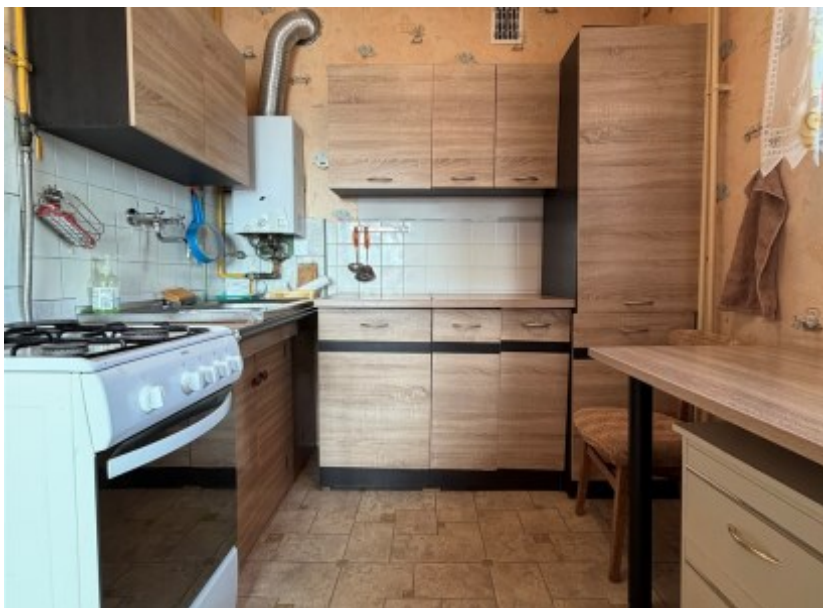

Mieszkanie

Jastrzębie-Zdrój, Osiedle Pionierów, ul. Śląska

189 000 zł

OPIS:

Mieszkanie M-4 o pow. 42m², z balkonem, położone na trzecim piętrze w niskim bloku przy ul. Śląskiej. Mieszkanie składa się z trzech pokoi, kuchni z oknem, łazienki, przedpokoju, balkonu i przynależnej piwnicy i przeznaczone jest do remontu. Lokalizacja: ścisłe centrum miasta z pełną infrastrukturą. Mieszkanie dostępne od zaraz. Zapraszamy na prezentację.

SZCZEGÓŁY OFERTY:

Nr.	LOK-MS-9196
Miejscowość:	Jastrzębie-Zdrój
Ulica:	Śląska
Powierzchnia:	42 m ²
M:	4
Cena:	189 000 zł
Liczba pokoi:	3
Piętro:	3p
Cena za m ² :	4 500 zł
Standard:	★ ★ ☆ ☆ ☆

Sprawdź wysokość raty na kalkulatorze kredytowym lub skontaktuj się z naszym doradcą finansowym