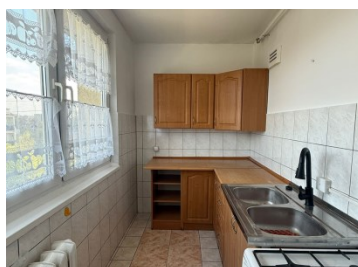

Mieszkanie

Jastrzębie-Zdrój, Osiedle Przyjaźń, ul. Górnicza

700 zł

OPIS:

Do wynajęcia mieszkanie M-2, znajdujące się na czwartym piętrze w niskim bloku położone na ul. Górnicznej. Lokal składa się z pokoju z wyjściem na balkon, kuchni z oknem, łazienki, przedpokoju oraz przynależnej piwnicy. Łazienka w kafelkach z kabiną prysznicową i bojlerem elektrycznym. Mieszkanie częściowo umeblowane. Wejście do klatki zabezpieczone domofonem, parking przed budynkiem. Spokojna lokalizacja. W pobliżu komunikacja miejska, sklepy osiedlowe, punkty usługowe, apteka, przychodnia. Koszty: -odstępne 700zł/miesięcznie (do negocjacji) -czynsz około 800 zł -najem okazjonalny (notarialny) 590 zł -kaucja zwrotna 1500 zł -jednorazowa opłata biura 1000 zł Mieszkanie wolne od zaraz. Zapraszamy na niezobowiązującą prezentację.

SZCZEGÓŁY OFERTY:

Nr.	LOK-MW-9425
Miejscowość:	Jastrzębie-Zdrój
Ulica:	Górnicza
Powierzchnia:	38 m ²
M:	2
Cena:	700 zł
Liczba pokoi:	1
Piętro:	4p
Cena za m ² :	18,42 zł
Standard:	★ ★ ☆ ☆ ☆

Sprawdź wysokość raty na kalkulatorze kredytowym lub skontaktuj się z naszym doradcą finansowym