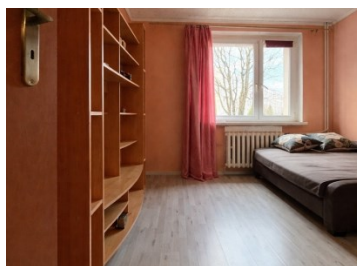

Mieszkanie

Jastrzębie-Zdrój, Centrum, ul. Wrzosowa

209 000 zł

OPIS:

Na sprzedaż mieszkanie dwupokojowe usytuowane na parterze niskiego bloku przy ul. Wrzosowej. Mieszkanie składa się z dwóch nieprześciowych pokoi, przedpokoju, balkonu oraz przynależnej piwnicy. Mieszkanie idealne nadające się do własnej aranżacji. Okna PCV. Łazienka wyremontowana na ścianach oraz podłódze kafle, na wyposażeniu prysznic, junkers, pralka oraz sanitariaty. Mieszkanie bardzo atrakcyjne ze względu na położenie - w bliskim zasięgu szkoła podstawowa, punkty handlowo-usługowe, sklepy. Blok ocieplony, wymienione balustrady. Główne zdjęcie przedstawia przykładową aranżację. Dostępne od zaraz. Zapraszamy na niezobowiązującą prezentację.

SZCZEGÓŁY OFERTY:

Nr.	LOK-MS-9434
Miejscowość:	Jastrzębie-Zdrój
Ulica:	Wrzosowa
Powierzchnia:	47 m²
M:	3
Cena:	209 000 zł
Liczba pokoi:	2
Piętro:	wysoki parter
Cena za m²:	4 446,81 zł
Standard:	★ ★ ★ ★ ★

Sprawdź wysokość raty na kalkulatorze kredytowym lub skontaktuj się z naszym doradcą finansowym

Kontakt: Małgorzata Wężka

tel. **697066096**

nr licencji osoby odpowiedzialnej za czynności pośrednictwa: **6096**