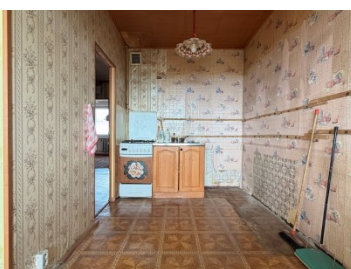

Mieszkanie

Jastrzębie-Zdrój, Osiedle Barbary, ul. Turystyczna

220 000 zł

OPIS:

Na sprzedaż mieszkanie o pow. 55,7m² usytuowane na dziewiątym piętrze przy ul. Turystycznej. W skład lokalu wchodzi: salon, kuchnia, łazienka, przedpokój, dwie sypialnie oraz komórka lokatorska na dziewiątym piętrze. Mieszkanie przeznaczone do własnej aranżacji. Dogodna lokalizacja w pobliżu sklepy, szkoła, przedszkole, siłownia, skate-park, apteka całodobowa, komunikacja miejska. Zapraszamy na niezobowiązującą prezentację .

SZCZEGÓŁY OFERTY:

Nr.	LOK-MS-9440
Miejscowość:	Jastrzębie-Zdrój
Ulica:	Turystyczna
Powierzchnia:	55,70 m ²
M:	4
Cena:	220 000 zł
Liczba pokoi:	3
Piętro:	9p
Cena za m ² :	3 949,73 zł
Standard:	★☆☆☆☆

Sprawdź wysokość raty na kalkulatorze kredytowym lub skontaktuj się z naszym doradcą finansowym