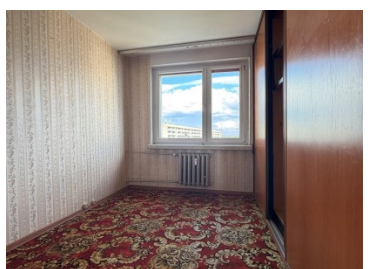

Mieszkanie

Jastrzębie-Zdrój, Osiedle Barbary, ul. Turystyczna

220 000 zł

OPIS:

Na sprzedaż mieszkanie o pow. 55,7m² usytuowane na dziewiątym piętrze przy ul. Turystycznej. W skład lokalu wchodzi: salon, kuchnia, łazienka, przedpokój, dwie sypialnie oraz komórka lokatorska na dziewiątym piętrze. Mieszkanie przeznaczone do własnej aranżacji. Dogodna lokalizacja w pobliżu sklepy, szkoła, przedszkole, siłownia, skate-park, apteka całodobowa, komunikacja miejska. Zapraszamy na niezobowiązującą prezentację .

SZCZEGÓŁY OFERTY:

Nr.	LOK-MS-9440
Miejscowość:	Jastrzębie-Zdrój
Ulica:	Turystyczna
Powierzchnia:	55,70 m ²
M:	4
Cena:	220 000 zł
Liczba pokoi:	3
Piętro:	9p
Cena za m ² :	3 949,73 zł
Standard:	★☆☆☆☆

Sprawdź wysokość raty na kalkulatorze kredytowym lub skontaktuj się z naszym doradcą finansowym