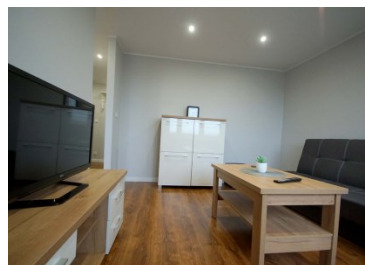

### OPIS:

Na wynajem kawalerka przy ul. Kurpiowskiej w Jastrzębiu-Zdroju. Mieszkanie o pow. 34,3m<sup>2</sup> usytuowane na VIII piętrze w dziesięcypiętrowym bloku. Lokal składa się z dwóch pokoi (wydzielona strefa sypialniana), kuchni, łazienki, przedpokoju wraz z szafą w zabudowie. Na ścianach gładzie, na podłogach panele oraz płytki okna PCV, łazienka wykafelkowana, na wyposażeniu kabina prysznicowa. Mieszkanie jasne i w pełni umeblowane. Centrum miasta, blisko sklepy spożywcze, szkoły, przedszkola, galerie handlowe, przystanki autobusowe. Miesięczne koszty: - Odstępne - 1350 zł - Czynsz - ok. 650 zł (w naliczeniu na 1 os. 3m<sup>3</sup> wody) - Media (gaz, prąd) - według zużycia Jednorazowe koszty: - Opłata biura - 1000zł - Najem okazjonalny - 590zł - Kaucja zwrotna - 2500zł Wymagany najem okazjonalny min. na 12 mies. Lokal dostępny do obejrzenia od 18 maja. Zapraszam na niezobowiązującą prezentację.

### SZCZEGÓŁY OFERTY:

Nr.	LOK-MW-9445
Miejscowość:	Jastrzębie-Zdrój
Ulica:	Kurpiowska
Powierzchnia:	34,30 m <sup>2</sup>
M:	2
Cena:	1 350 zł
Liczba pokoi:	1
Piętro:	8p
Cena za m <sup>2</sup> :	39,36 zł
Standard:	★ ★ ★ ★ ★