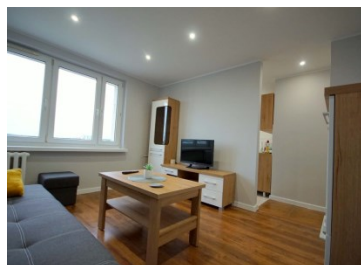

### OPIS:

Na wynajem kawalerka przy ul. Kurpiowskiej w Jastrzębiu-Zdroju. Mieszkanie o pow. 34,3m<sup>2</sup> usytuowane na VIII piętrze w dziesięcypiętrowym bloku. Lokal składa się z dwóch pokoi (wydzielona strefa sypialniana), kuchni, łazienki, przedpokoju wraz z szafą w zabudowie. Na ścianach gładzie, na podłogach panele oraz płytki okna PCV, łazienka wykafelkowana, na wyposażeniu kabina prysznicowa. Mieszkanie jasne i w pełni umeblowane. Centrum miasta, blisko sklepy spożywcze, szkoły, przedszkola, galerie handlowe, przystanki autobusowe. Miesięczne koszty: - Odstępne - 1350 zł - Czynsz - ok. 650 zł (w naliczeniu na 1 os. 3m<sup>3</sup> wody) - Media (gaz, prąd) - według zużycia Jednorazowe koszty: - Opłata biura - 1000zł - Najem okazjonalny - 590zł - Kaucja zwrotna - 2500zł Wymagany najem okazjonalny min. na 12 mies. Lokal dostępny do obejrzenia od 18 maja. Zapraszam na niezobowiązującą prezentację.

### SZCZEGÓŁY OFERTY:

Nr.	LOK-MW-9445
Miejscowość:	Jastrzębie-Zdrój
Ulica:	Kurpiowska
Powierzchnia:	34,30 m <sup>2</sup>
M:	2
Cena:	1 350 zł
Liczba pokoi:	1
Piętro:	8p
Cena za m <sup>2</sup> :	39,36 zł
Standard:	★ ★ ★ ★ ★