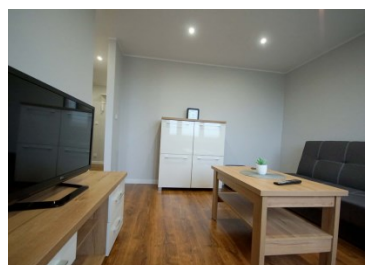

### OPIS:

Na wynajem kawalerka przy ul. Kurpiowskiej w Jastrzębiu-Zdroju. Mieszkanie o pow. 34,3m<sup>2</sup> usytuowane na VIII piętrze w dziesięciopiętrowym bloku. Lokal składa się z dwóch pokoi (wydzielona strefa sypialniana), kuchni, łazienki, przedpokoju wraz z szafą w zabudowie. Na ścianach gładzie, na podłogach panele oraz płytki okna PCV, łazienka wykafelkowana, na wyposażeniu kabina prysznicowa. Mieszkanie jasne i w pełni umeblowane. Centrum miasta, blisko sklepy spożywcze, szkoły, przedszkola, galerie handlowe, przystanki autobusowe. Miesięczne koszty: - Odstępne - 1350 zł - Czynsz - ok. 650 zł (w naliczeniu na 1 os. 3m<sup>3</sup> wody) - Media (gaz, prąd) - według zużycia Jednorazowe koszty: - Opłata biura - 1000zł - Najem okazjonalny - 590zł - Kaucja zwrotna - 2500zł Wymagany najem okazjonalny min. na 12 mies. Lokal dostępny do obejrzenia od 18 maja. Zapraszam na niezobowiązującą prezentację.

### SZCZEGÓŁY OFERTY:

Nr.	LOK-MW-9445
Miejscowość:	Jastrzębie-Zdrój
Ulica:	Kurpiowska
Powierzchnia:	34,30 m <sup>2</sup>
M:	2
Cena:	1 350 zł
Liczba pokoi:	1
Piętro:	8p
Cena za m <sup>2</sup> :	39,36 zł
Standard:	★ ★ ★ ★ ★