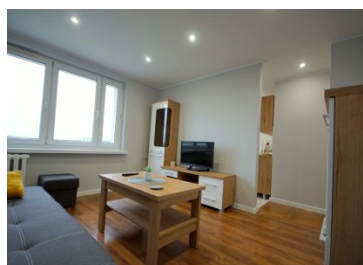

### OPIS:

Na wynajem kawalerka przy ul. Kurpiowskiej w Jastrzębiu-Zdroju. Mieszkanie o pow. 34,3m<sup>2</sup> usytuowane na VIII piętrze w dziesięciopiętrowym bloku. Lokal składa się z dwóch pokoi (wydzielona strefa sypialniana), kuchni, łazienki, przedpokoju wraz z szafą w zabudowie. Na ścianach gładzie, na podłogach panele oraz płytki okna PCV, łazienka wykafelkowana, na wyposażeniu kabina prysznicowa. Mieszkanie jasne i w pełni umeblowane. Centrum miasta, blisko sklepy spożywcze, szkoły, przedszkola, galerie handlowe, przystanki autobusowe. Miesięczne koszty: - Odstępne - 1350 zł - Czynsz - ok. 650 zł (w naliczeniu na 1 os. 3m<sup>3</sup> wody) - Media (gaz, prąd) - według zużycia Jednorazowe koszty: - Opłata biura - 1000zł - Najem okazjonalny - 590zł - Kaucja zwrotna - 2500zł Wymagany najem okazjonalny min. na 12 mies. Lokal dostępny do obejrzenia od 18 maja. Zapraszam na niezobowiązującą prezentację.

### SZCZEGÓŁY OFERTY:

Nr.	LOK-MW-9445
Miejscowość:	Jastrzębie-Zdrój
Ulica:	Kurpiowska
Powierzchnia:	34,30 m <sup>2</sup>
M:	2
Cena:	1 350 zł
Liczba pokoi:	1
Piętro:	8p
Cena za m <sup>2</sup> :	39,36 zł
Standard:	★ ★ ★ ★ ★