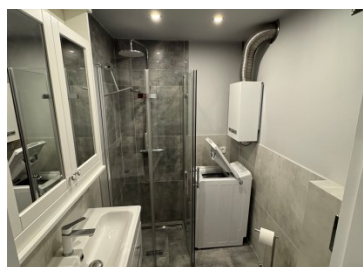

Mieszkanie

Jastrzębie-Zdrój, Osiedle Pionierów, ul. Kaszubska

1 600 zł

OPIS:

Na wynajem kawalerka przy ul. Kaszubskiej w Jastrzębiu-Zdroju. Mieszkanie o pow. 34,3m² usytuowane na wygodnym parterze w dziesięciopiętrowym bloku. Lokal składa się z dwóch pokoi z czego jeden z aneksem kuchennym, łazienki, przedpokoju. Na ścianach gładzie, na podłogach panele oraz płytki okna PCV, łazienka wykafelkowana, na wyposażeniu kabina prysznicowa. Mieszkanie jasne i w pełni umeblowane. Centrum miasta, blisko sklepy spożywcze, szkoły, przedszkola, galerie handlowe, przystanki autobusowe. Miesięczne koszty: - Odstępne - 1600 zł - Czyszcz - ok. 650 zł (w naliczeniu na 1 os. 3m³ wody) - Media (gaz, prąd) - według zużycia Jednorazowe koszty: - Opłata biura - 1000zł - Najem okazjonalny - 590zł - Kaucja zwrotna - 3000zł Wymagany najem okazjonalny min. na 12 mies. Zapraszam na niezobowiązująca prezentację.

SZCZEGÓŁY OFERTY:

Nr.	LOK-MW-9447
Miejscowość:	Jastrzębie-Zdrój
Ulica:	Kaszubska
Powierzchnia:	34,30 m ²
M:	2
Cena:	1 600 zł
Liczba pokoi:	1
Piętro:	parter
Cena za m ² :	46,65 zł
Standard:	★ ★ ★ ★ ★

Sprawdź wysokość raty na kalkulatorze kredytowym lub skontaktuj się z naszym doradcą finansowym