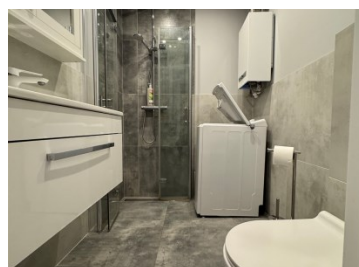

Mieszkanie

Jastrzębie-Zdrój, Osiedle Pionierów, ul. Kaszubska

1 600 zł

OPIS:

Na wynajem kawalerka przy ul. Kaszubskiej w Jastrzębiu-Zdroju. Mieszkanie o pow. 34,3m² usytuowane na wygodnym parterze w dziesięciopiętrowym bloku. Lokal składa się z dwóch pokoi z czego jeden z aneksem kuchennym, łazienki, przedpokoju. Na ścianach gładzie, na podłogach panele oraz płytki okna PCV, łazienka wykafelkowana, na wyposażeniu kabina prysznicowa. Mieszkanie jasne i w pełni umeblowane. Centrum miasta, blisko sklepy spożywcze, szkoły, przedszkola, galerie handlowe, przystanki autobusowe. Miesięczne koszty: - Odstępne - 1600 zł - Czyszcz - ok. 650 zł (w naliczeniu na 1 os. 3m³ wody) - Media (gaz, prąd) - według zużycia Jednorazowe koszty: - Opłata biura - 1000zł - Najem okazjonalny - 590zł - Kaucja zwrotna - 3000zł Wymagany najem okazjonalny min. na 12 mies. Zapraszam na niezobowiązująca prezentację.

SZCZEGÓŁY OFERTY:

Nr.	LOK-MW-9447
Miejscowość:	Jastrzębie-Zdrój
Ulica:	Kaszubska
Powierzchnia:	34,30 m ²
M:	2
Cena:	1 600 zł
Liczba pokoi:	1
Piętro:	parter
Cena za m ² :	46,65 zł
Standard:	★ ★ ★ ★ ★

Sprawdź wysokość raty na kalkulatorze kredytowym lub skontaktuj się z naszym doradcą finansowym