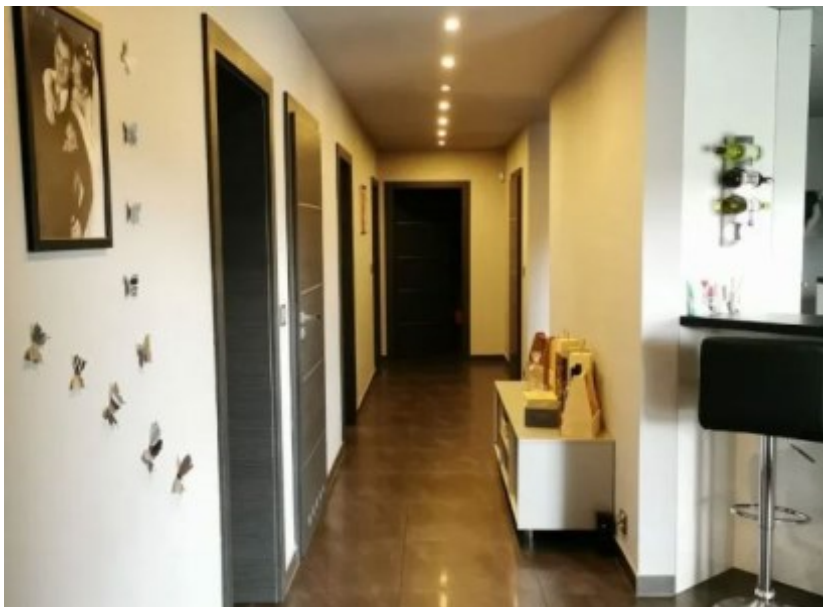

Dom
Pawłowice, Warszowice, ul.
850 000 zł

OPIS:

Leroy Merlin i Nieruchomości Lokum przygotowały dla Państwa ofertę: klienci, którzy zakupią nieruchomość za pośrednictwem naszego biura otrzymają KUPON RABATOWY - 10% zniżki na cały asortyment w markecie Leroy Merlin w Cieszynie. Na sprzedaż dom jednorodzinny z 2012 roku o powierzchni 180m2 na ogrodzonej działce o powierzchni 870m2 położony w Warszowicach. Podstawowy materiał budowlany - beton komórkowy, pokrycie dachu - blachodachówka Dom składa się z: - przestronnego salonu z wolnostojącym kominkiem oraz z wyjściem na taras - otwartej kuchni ze spiżarnią oraz wyjściem na taras - dwóch łazienek wraz z WC - czterech sypialni - pralni - wiatrołapu z wejściem do garażu - przedpokoju - garażu na dwa samochody - dużego strychu - kotłowni z wyjściem na ogród Na podłogach wysokiej jakości kafle, na ścianach gładzie. Okna PCV z moskitierami oraz roletami antywłamaniowymi. Dom posiada inteligentne sterowanie, min - zdalne sterowanie rolet oraz oświetlenia, czujniki ruchu, system alarmowy, zdalne sterowanie drzwi wejściowych, bramy garażowej oraz bramy wjazdowej. W cenie domu pozostaje zabudowa kuchenna wraz ze sprzętami AGD, wiatrołap oraz przedpokój - duża szafa zabudowana, garaż - półki zamontowane na ścianie. Ogrzewanie - ekogroszek (piec firmy Klimosz) oraz ogrzewanie podłogowe w całym domu. Termin wydania - miesiąc po akcie notarialnym. Zapraszamy na prezentację!

SZCZEGÓŁY OFERTY:

Nr.	LOK-DS-6130
Miejscowość:	Pawłowice
Ulica:	
Powierzchnia:	180 m ²
M:	5/6
Cena:	850 000 zł
Liczba pokoi:	5
Piętro:	
Cena za m ² :	4 722,22 zł
Standard:	★ ★ ★ ★ ★

Sprawdź wysokość raty na kalkulatorze kredytowym lub skontaktuj się z naszym doradcą finansowym