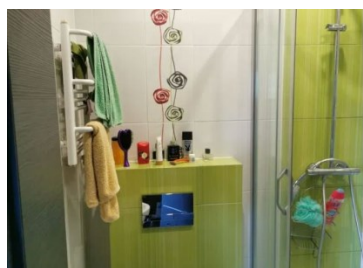

SZCZEGÓŁY OFERTY:

Nr.	LOK-DS-6130
Miejscowość:	Pawłowice
Ulica:	
Powierzchnia:	180 m²
M:	5/6
Cena:	850 000 zł
Liczba pokoi:	5
Piętro:	
Cena za m²:	4 722,22 zł
Standard:	★ ★ ★ ★ ★

Sprawdź wysokość raty na kalkulatorze kredytowym lub skontaktuj się z naszym doradcą finansowym

Kontakt: Julia Różalska

tel. **697066096**

nr licencji osoby odpowiedzialnej za czynności pośrednictwa: **6096**