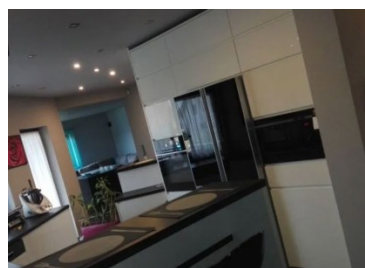

Dom
Pawłowice, Warszowice, ul.
850 000 zł

OPIS:

Leroy Merlin i Nieruchomości Lokum przygotowały dla Państwa ofertę: klienci, którzy zakupią nieruchomość za pośrednictwem naszego biura otrzymają KUPON RABATOWY - 10% zniżki na cały asortyment w markecie Leroy Merlin w Cieszynie. Na sprzedaż dom jednorodzinny z 2012 roku o powierzchni 180m2 na ogrodzonej działce o powierzchni 870m2 położony w Warszowicach. Podstawowy materiał budowlany - beton komórkowy, pokrycie dachu - blachodachówka Dom składa się z: - przestronnego salonu z wolnostojącym kominkiem oraz z wyjściem na taras - otwartej kuchni ze spiżarnią oraz wyjściem na taras - dwóch łazienek wraz z WC - czterech sypialni - pralni - wiatrołapu z wejściem do garażu - przedpokoju - garażu na dwa samochody - dużego strychu - kotłowni z wyjściem na ogród Na podłogach wysokiej jakości kafle, na ścianach gładzie. Okna PCV z moskitierami oraz roletami antywłamaniowymi. Dom posiada inteligentne sterowanie, min - zdalne sterowanie rolet oraz oświetlenia, czujniki ruchu, system alarmowy, zdalne sterowanie drzwi wejściowych, bramy garażowej oraz bramy wjazdowej. W cenie domu pozostaje zabudowa kuchenna wraz ze sprzętami AGD, wiatrołap oraz przedpokój - duża szafa zabudowana, garaż - półki zamontowane na ścianie. Ogrzewanie - ekogroszek (piec firmy Klimosz) oraz ogrzewanie podłogowe w całym domu. Termin wydania - miesiąc po akcie notarialnym. Zapraszamy na prezentację!

SZCZEGÓŁY OFERTY:

Nr.	LOK-DS-6130
Miejscowość:	Pawłowice
Ulica:	
Powierzchnia:	180 m ²
M:	5/6
Cena:	850 000 zł
Liczba pokoi:	5
Piętro:	
Cena za m ² :	4 722,22 zł
Standard:	★ ★ ★ ★ ★

Sprawdź wysokość raty na kalkulatorze kredytowym lub skontaktuj się z naszym doradcą finansowym