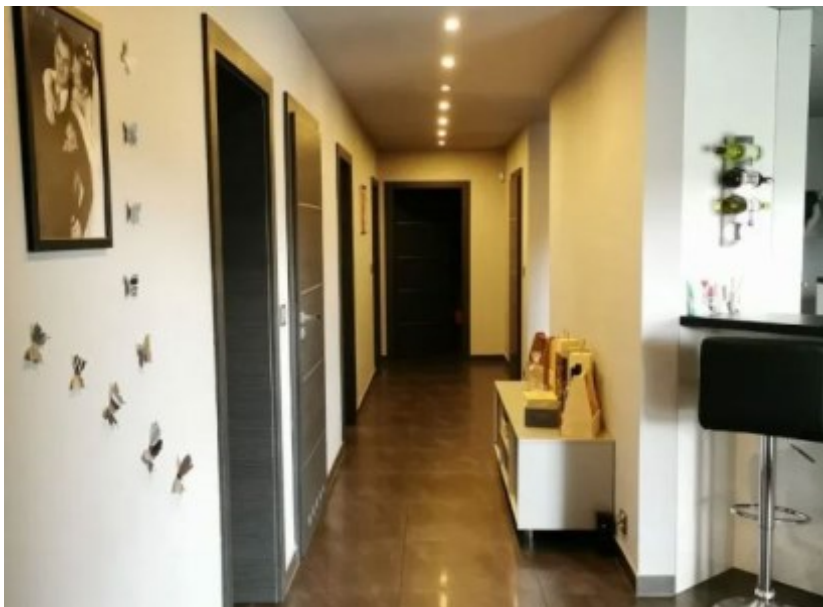

**Dom**  
**Pawłowice, Warszowice, ul.**  
**850 000 zł**

**OPIS:**

Leroy Merlin i Nieruchomości Lokum przygotowały dla Państwa ofertę: klienci, którzy zakupią nieruchomość za pośrednictwem naszego biura otrzymają KUPON RABATOWY - 10% zniżki na cały asortyment w markecie Leroy Merlin w Cieszynie. Na sprzedaż dom jednorodzinny z 2012 roku o powierzchni 180m<sup>2</sup> na ogrodzonej działce o powierzchni 870m<sup>2</sup> położony w Warszowicach. Podstawowy materiał budowlany - beton komórkowy, pokrycie dachu - blachodachówka. Dom składa się z: - przestronnego salonu z wolnostojącym kominkiem oraz z wyjściem na taras - otwartej kuchni ze spiżarnią oraz wyjściem na taras - dwóch łazienek wraz z WC - czterech sypialni - pralni - wiatrołapu z wejściem do garażu - przedpokoju - garażu na dwa samochody - dużego strychu - kotłowni z wyjściem na ogród. Na podłogach wysokiej jakości kafle, na ścianach gładzie. Okna PCV z moskitierami oraz roletami antywłamaniowymi. Dom posiada inteligentne sterowanie, min - zdalne sterowanie rolet oraz oświetlenia, czujniki ruchu, system alarmowy, zdalne sterowanie drzwi wejściowych, bramy garażowej oraz bramy wjazdowej. W cenie domu pozostaje zabudowa kuchenna wraz ze sprzętami AGD, wiatrołap oraz przedpokój - duża szafa zabudowana, garaż - półki zamontowane na ścianie. Ogrzewanie - ekogroszek (piec firmy Klimosz) oraz ogrzewanie podłogowe w całym domu. Termin wydania - miesiąc po akcie notarialnym. Zapraszamy na prezentację!

**SZCZEGÓŁY OFERTY:**

Nr.	LOK-DS-6130
Miejscowość:	Pawłowice
Ulica:	
Powierzchnia:	180 m <sup>2</sup>
M:	5/6
Cena:	850 000 zł
Liczba pokoi:	5
Piętro:	
Cena za m <sup>2</sup> :	4 722,22 zł
Standard:	★ ★ ★ ★ ★