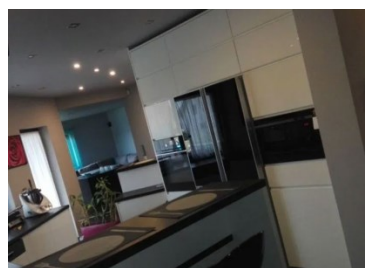

**Dom**  
**Pawłowice, Warszowice, ul.**  
**850 000 zł**

**OPIS:**

Leroy Merlin i Nieruchomości Lokum przygotowały dla Państwa ofertę: klienci, którzy zakupią nieruchomość za pośrednictwem naszego biura otrzymają KUPON RABATOWY - 10% zniżki na cały asortyment w markecie Leroy Merlin w Cieszynie. Na sprzedaż dom jednorodzinny z 2012 roku o powierzchni 180m<sup>2</sup> na ogrodzonej działce o powierzchni 870m<sup>2</sup> położony w Warszowicach. Podstawowy materiał budowlany - beton komórkowy, pokrycie dachu - blachodachówka. Dom składa się z: - przestronnego salonu z wolnostojącym kominkiem oraz z wyjściem na taras - otwartej kuchni ze spiżarnią oraz wyjściem na taras - dwóch łazienek wraz z WC - czterech sypialni - pralni - wiatrołapu z wejściem do garażu - przedpokoju - garażu na dwa samochody - dużego strychu - kotłowni z wyjściem na ogród. Na podłogach wysokiej jakości kafle, na ścianach gładzie. Okna PCV z moskitierami oraz roletami antywłamaniowymi. Dom posiada inteligentne sterowanie, min - zdalne sterowanie rolet oraz oświetlenia, czujniki ruchu, system alarmowy, zdalne sterowanie drzwi wejściowych, bramy garażowej oraz bramy wjazdowej. W cenie domu pozostaje zabudowa kuchenna wraz ze sprzętami AGD, wiatrołap oraz przedpokój - duża szafa zabudowana, garaż - półki zamontowane na ścianie. Ogrzewanie - ekogroszek (piec firmy Klimosz) oraz ogrzewanie podłogowe w całym domu. Termin wydania - miesiąc po akcie notarialnym. Zapraszamy na prezentację!

**SZCZEGÓŁY OFERTY:**

Nr.	LOK-DS-6130
Miejscowość:	Pawłowice
Ulica:	
Powierzchnia:	180 m <sup>2</sup>
M:	5/6
Cena:	850 000 zł
Liczba pokoi:	5
Piętro:	
Cena za m <sup>2</sup> :	4 722,22 zł
Standard:	★ ★ ★ ★ ★